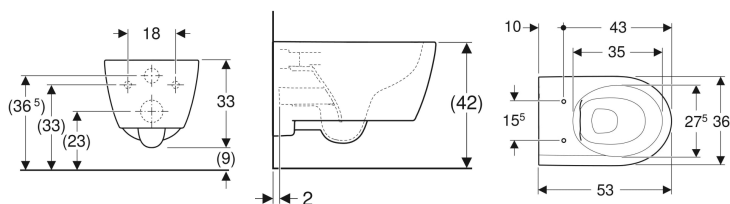

## Geberit iCon Wand-WC Tiefspüler, geschlossene Form, Rimfree

Beispielbild

### Eigenschaften

- Wandhängend
- Tiefspül-WC
- Abgang horizontal

- Rimfree
- Einfache Befestigung mit Easy Fast Fixing (Typ EFF3)
- Typ 1, Vollmenge 6 / 5 / 4 l, nach EN 997
- Spült mit 4 l
- Geschlossene Form
- Verdeckte Befestigung

### Zusätzlich zu bestellen

- WC-Sitz

Art.-Nr.	Farbe / Oberfläche	B	H	T	VE1
501.661.00.1	weiß	36 cm	33 cm	53 cm	1 St.
501.661.00.8	weiß / KeraTect	36 cm	33 cm	53 cm	1 St.